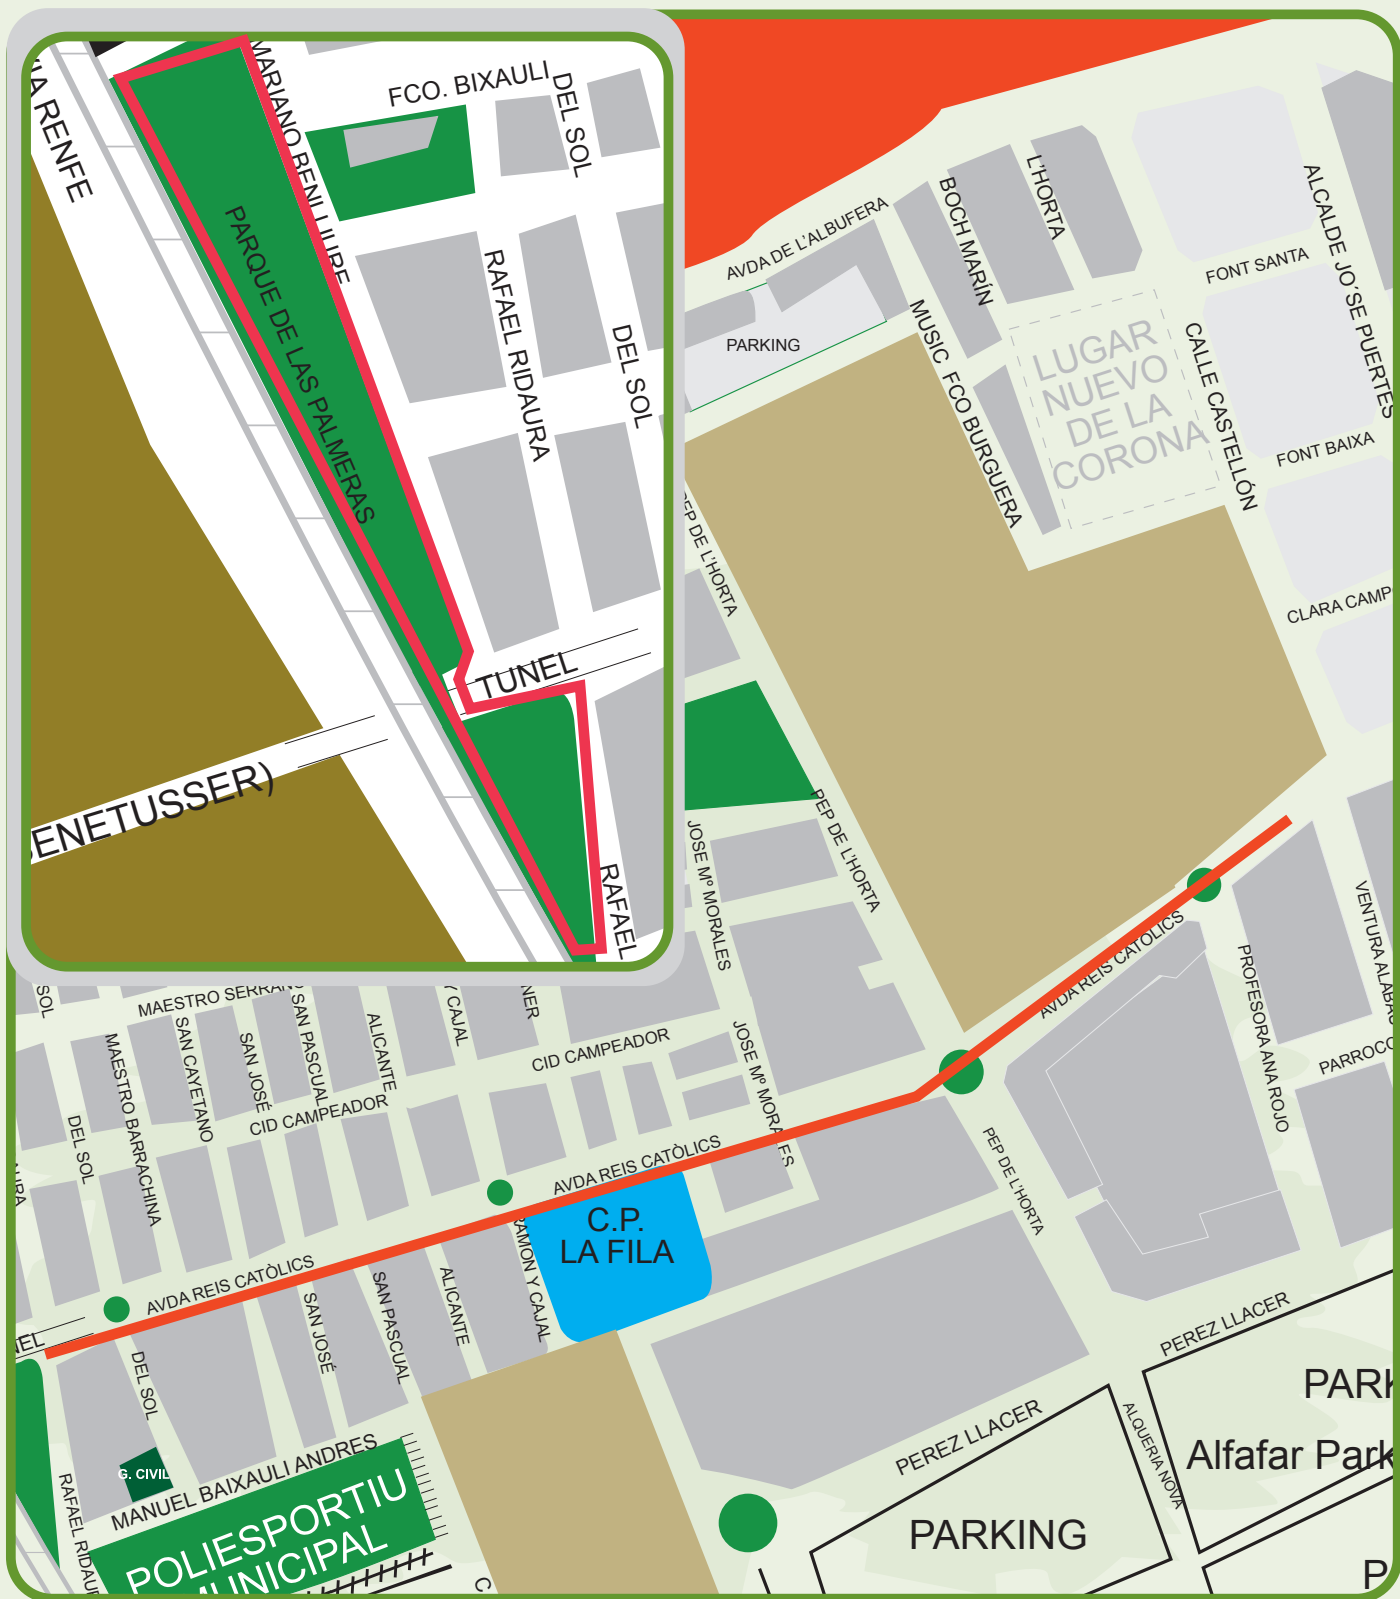

JUNIO 2019

Avda. Reyes Católicos y Parque Las Palmeras

del 3 al 13 junio

Fechas aproximadas en función de las condiciones climatológicas o agentes externos
* Poda en función del desarrollo vegetativo del arbolado