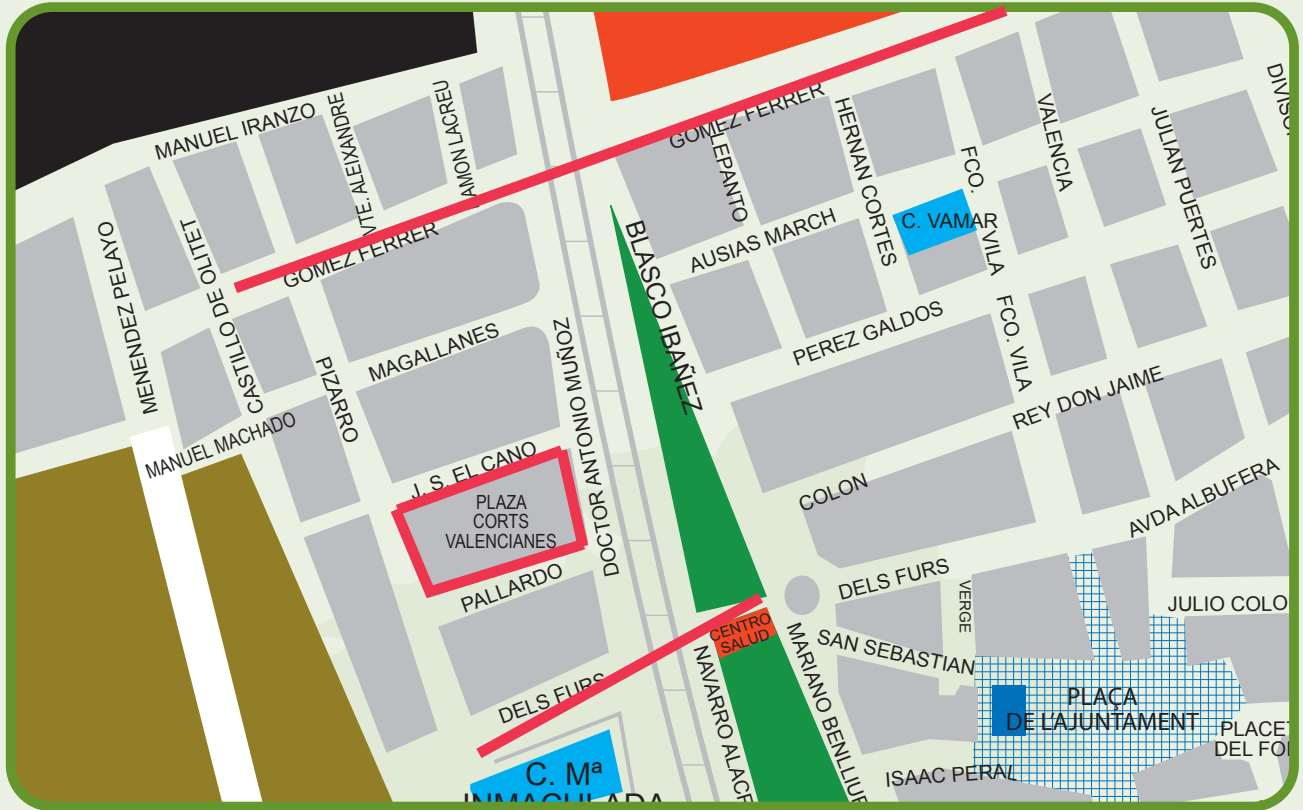

NOVIEMBRE 2019

Calles: Albal, Silla, Beniparrell, Picanya, Segorbe, Aldaia, Sedaví, Lloc Nou de la Corona, Avda. Mediterraneo y Plazas interiores del Barrio Orba, Catarroja, Paiporta

del 4 al 29 noviembre

Fechas aproximadas en función de las condiciones climatológicas o agentes externos
* Poda en función del desarrollo vegetativo del arbolado

DICIEMBRE 2019

Calles: Avda. Gomez Ferrer, Plaza Cortes Valencianas, C/ Els Furs, Parque 8 de Marzo, Avda Torrente