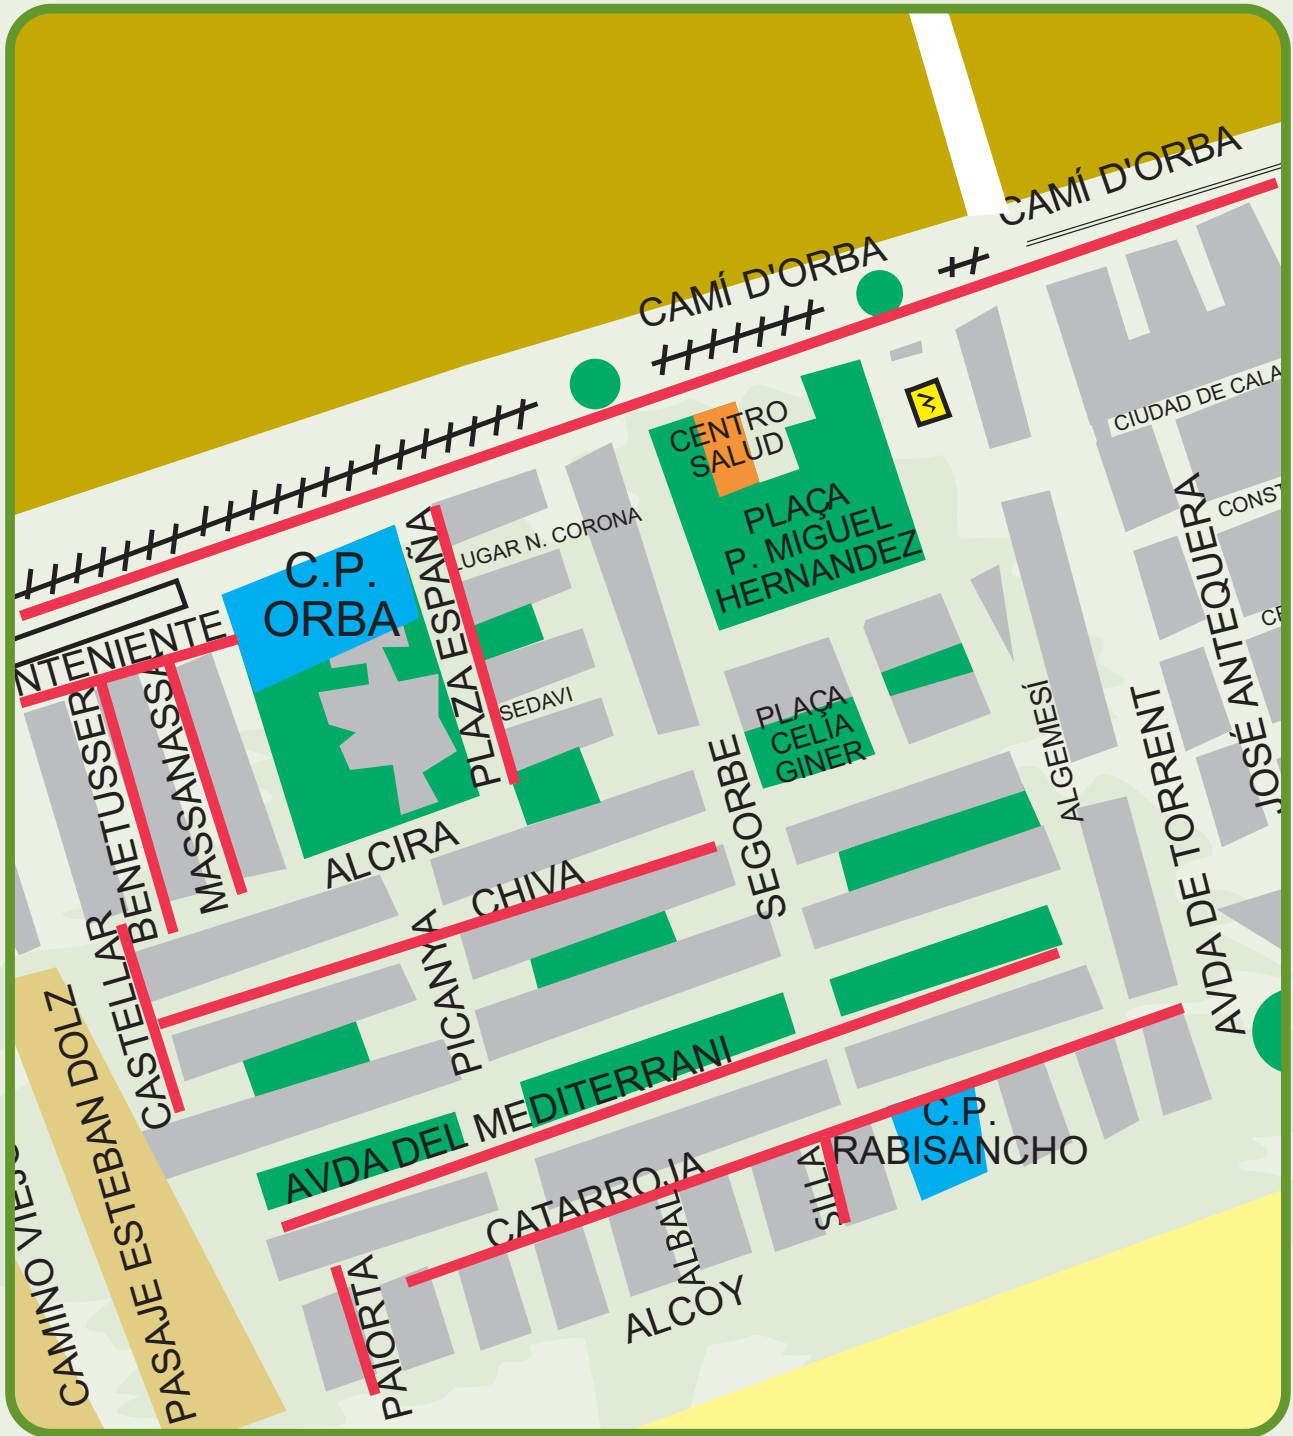

Plan de

Podar Alfatar 2018

Ajuntament d'ALFATAR ■ ■ ■

JUNIO 2018

Avda. Reyes Católicos y Parque Las Palmeras

del 4 al 12 junio

Fechas aproximadas en función de las condiciones climatológicas o agentes externos

* Poda en función del desarrollo vegetativo del arbolado

OCTUBRE 2018

Calles: Chiva, Alzira, Castellar, Onteniente, Benetússer, Massanassa, Catarroja y Paiporta, Plaza España, Camí Orba,

del 10 al 31 octubre

Fechas aproximadas en función de las condiciones climatológicas o agentes externos
* Poda en función del desarrollo vegetativo del arbolado

NOVIEMBRE 2018

Calles: Albal, Silla, Beniparrell, Picanya, Segorbe, Aldaia, Sedavi,
Lloc Nou de la Corona, Avda. Mediterraneo, Avda Torrente y
Plazas interiores del Barrio Orba

del 2 al 30 noviembre

Fecha aproximada en función de las condiciones climatológicas o agentes externos
* Poda en función del desarrollo vegetativo del arbolado

DICIEMBRE 2018

Calles: Avda. Gomez Ferrer, Plaza Cortes Valencianas, C/ Els Furs, Parque 8 de Marzo