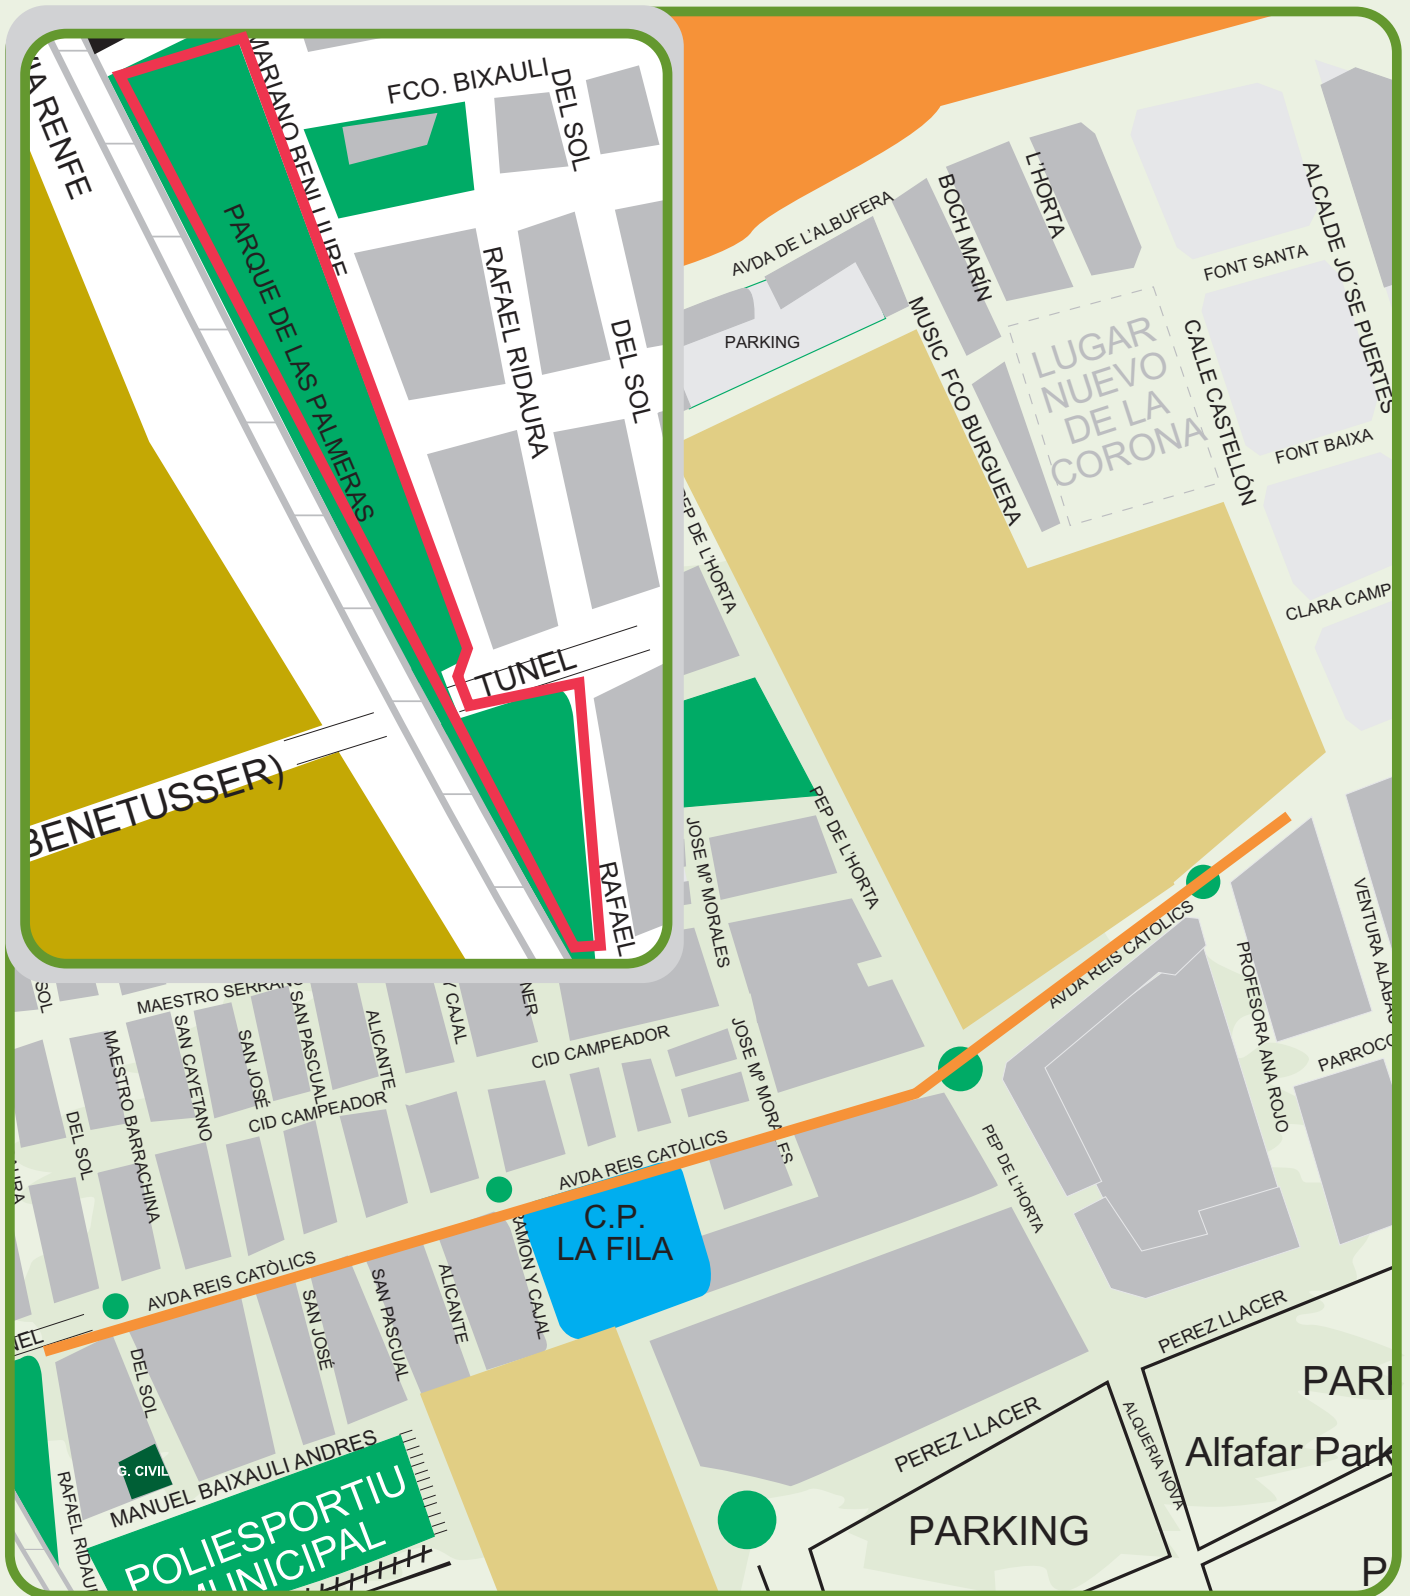

Plan de

Podar Alfatar 2018

Ajuntament d'ALFATAR ■ ■ ■

JUNIO 2018

Avda. Reyes Católicos y Parque Las Palmeras

del 4 al 12 junio

Fechas aproximadas en función de las condiciones climatológicas o agentes externos

* Poda en función del desarrollo vegetativo del arbolado

OCTUBRE 2018

Calles: Chiva, Alzira, Castellar, Onteniente, Benetússer, Massanassa, Catarroja y Paiporta, Plaza España, Camí Orba,

del 10 al 31 octubre

Fechas aproximadas en función de las condiciones climatológicas o agentes externos
* Poda en función del desarrollo vegetativo del arbolado

NOVIEMBRE 2018

Calles: Albal, Silla, Beniparrell, Picanya, Segorbe, Aldaia, Sedavi,
Lloc Nou de la Corona, Avda. Mediterraneo, Avda Torrente y
Plazas interiores del Barrio Orba

del 2 al 30 noviembre

Fecha aproximada en función de las condiciones climatológicas o agentes externos
* Poda en función del desarrollo vegetativo del arbolado

DICIEMBRE 2018

Calles: Avda. Gomez Ferrer, Plaza Cortes Valencianas, C/ Els Furs, Parque 8 de Marzo