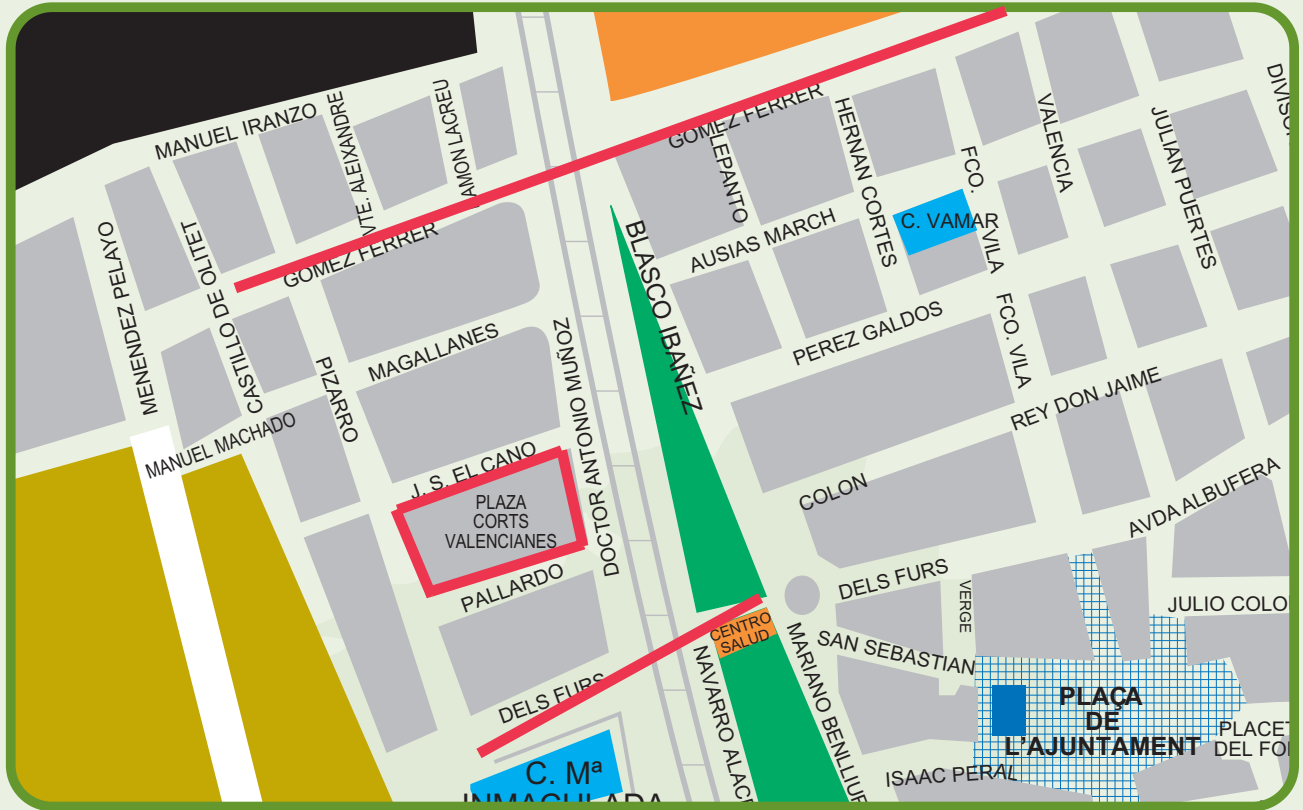

Fechas aproximadas en función de las condiciones climatológicas o agentes externos
* Poda en función del desarrollo vegetativo del arbolado

NOVIEMBRE 2018

Calles: Albal, Silla, Beniparrell, Picanya, Segorbe, Aldaia, Sedavi,
Lloc Nou de la Corona, Avda. Mediterraneo, Avda Torrente y
Plazas interiores del Barrio Orba

del 2 al 30 noviembre

Fecha aproximada en función de las condiciones climatológicas o agentes externos
* Poda en función del desarrollo vegetativo del arbolado

DICIEMBRE 2018

Calles: Avda. Gomez Ferrer, Plaza Cortes Valencianas, C/ Els Furs, Parque 8 de Marzo