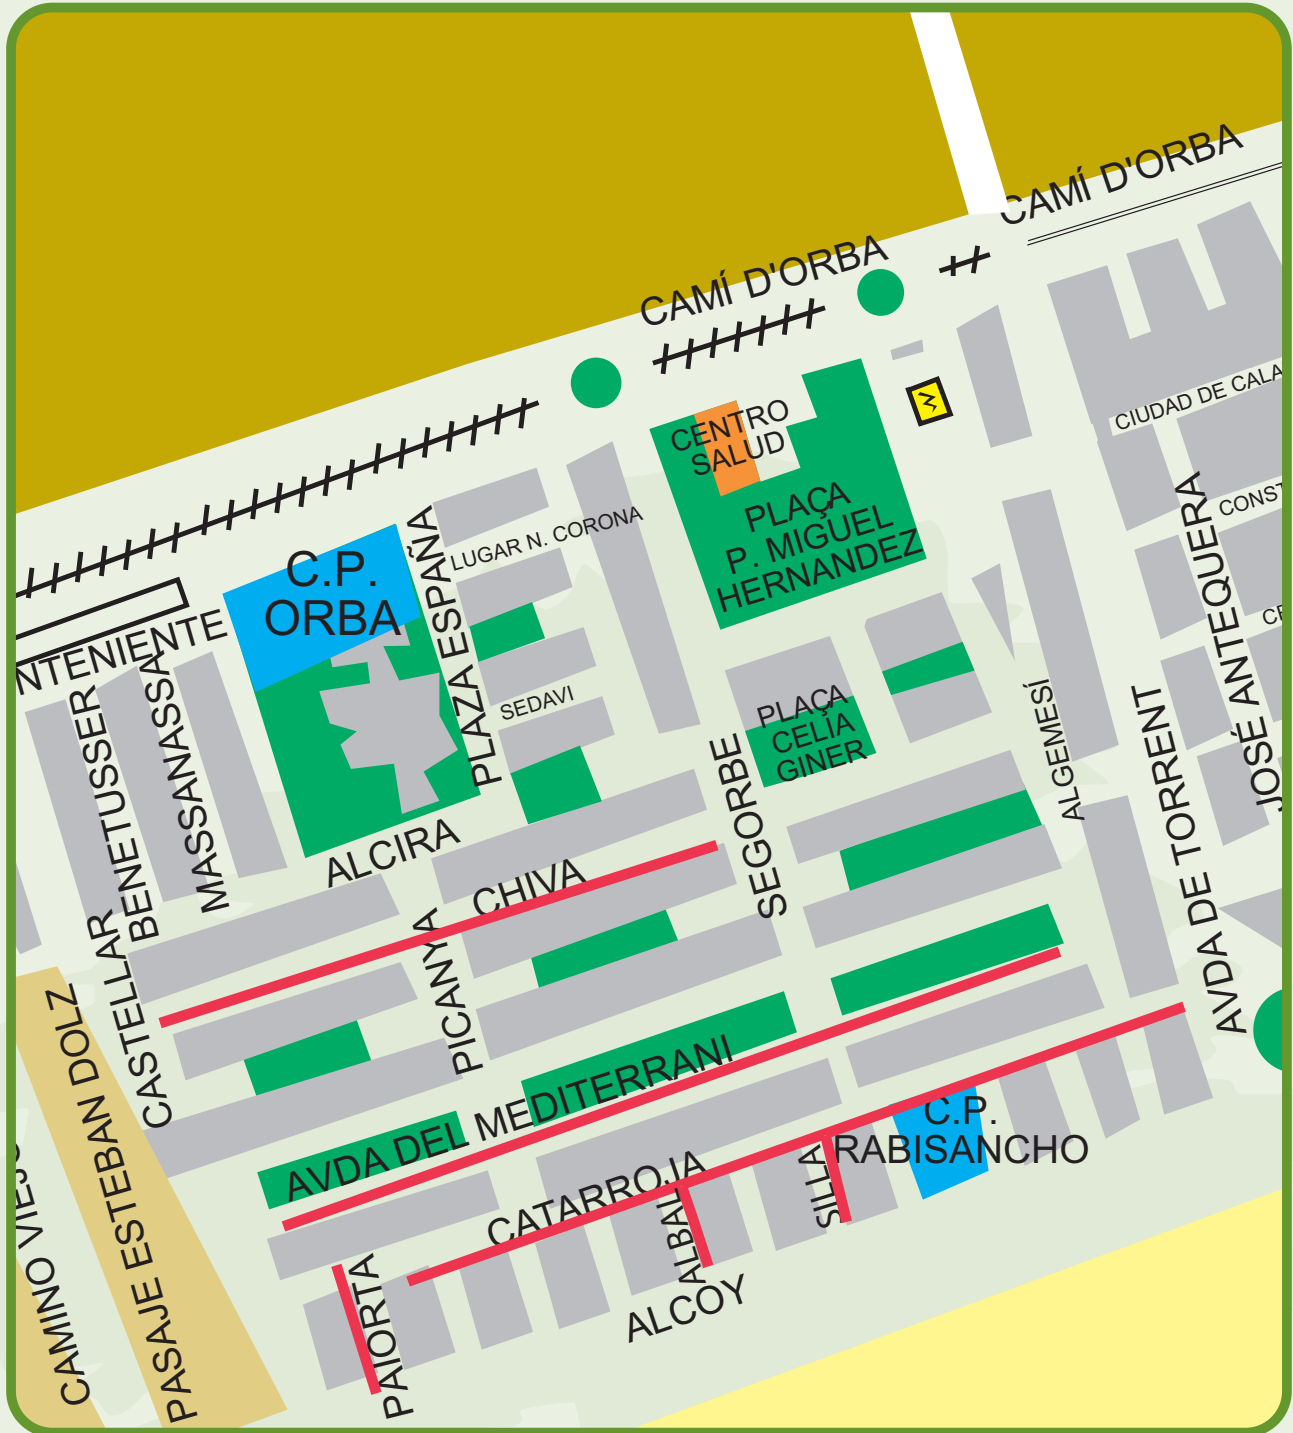

OCTUBRE 2017

*Plaza Cortes Valencianas
*Plaza Poeta Miguel Hernández
C/ Picaña

del 16 al 31 octubre

Fechas aproximadas en función de las condiciones climatológicas o agentes externos
* Poda en función del desarrollo vegetativo del arbolado

NOVIEMBRE 2017

Calles: Catarroja, Paiporta, Albal, Silla
Avda. del Mediterráneo
Plazas Interiores Barrio Orba
C/ Chiva

del 2 al 30 noviembre

Fecha aproximada en función de las condiciones climatológicas o agentes externos
* Poda en función del desarrollo vegetativo del arbolado