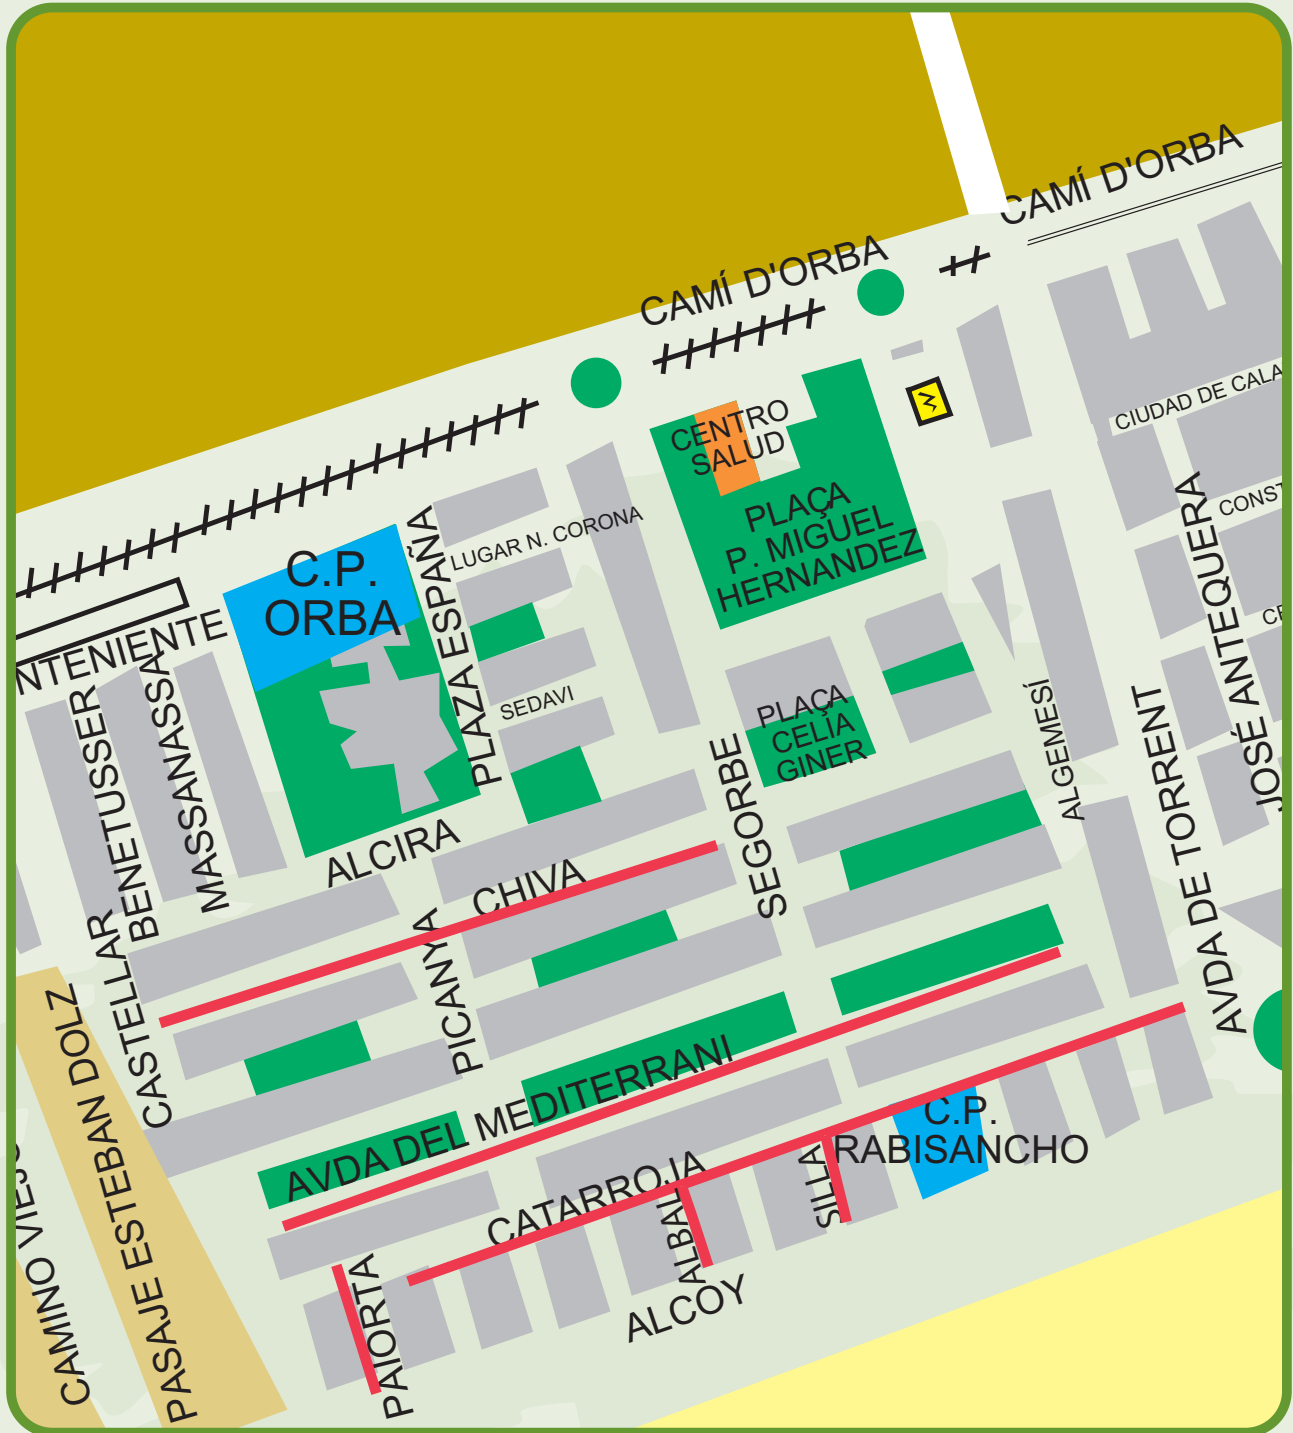

# OCTUBRE 2017

\*Plaza Cortes Valencianas  
\*Plaza Poeta Miguel Hernández  
C/ Picaña

**del 16 al 31 octubre**

Fechas aproximadas en función de las condiciones climatológicas o agentes externos  
\* Poda en función del desarrollo vegetativo del arbolado

# NOVIEMBRE 2017

Calles: Catarroja, Paiporta, Albal, Silla  
Avda. del Mediterráneo  
Plazas Interiores Barrio Orba  
C/ Chiva

**del 2 al 30 noviembre**

Fecha aproximada en función de las condiciones climatológicas o agentes externos  
\* Poda en función del desarrollo vegetativo del arbolado