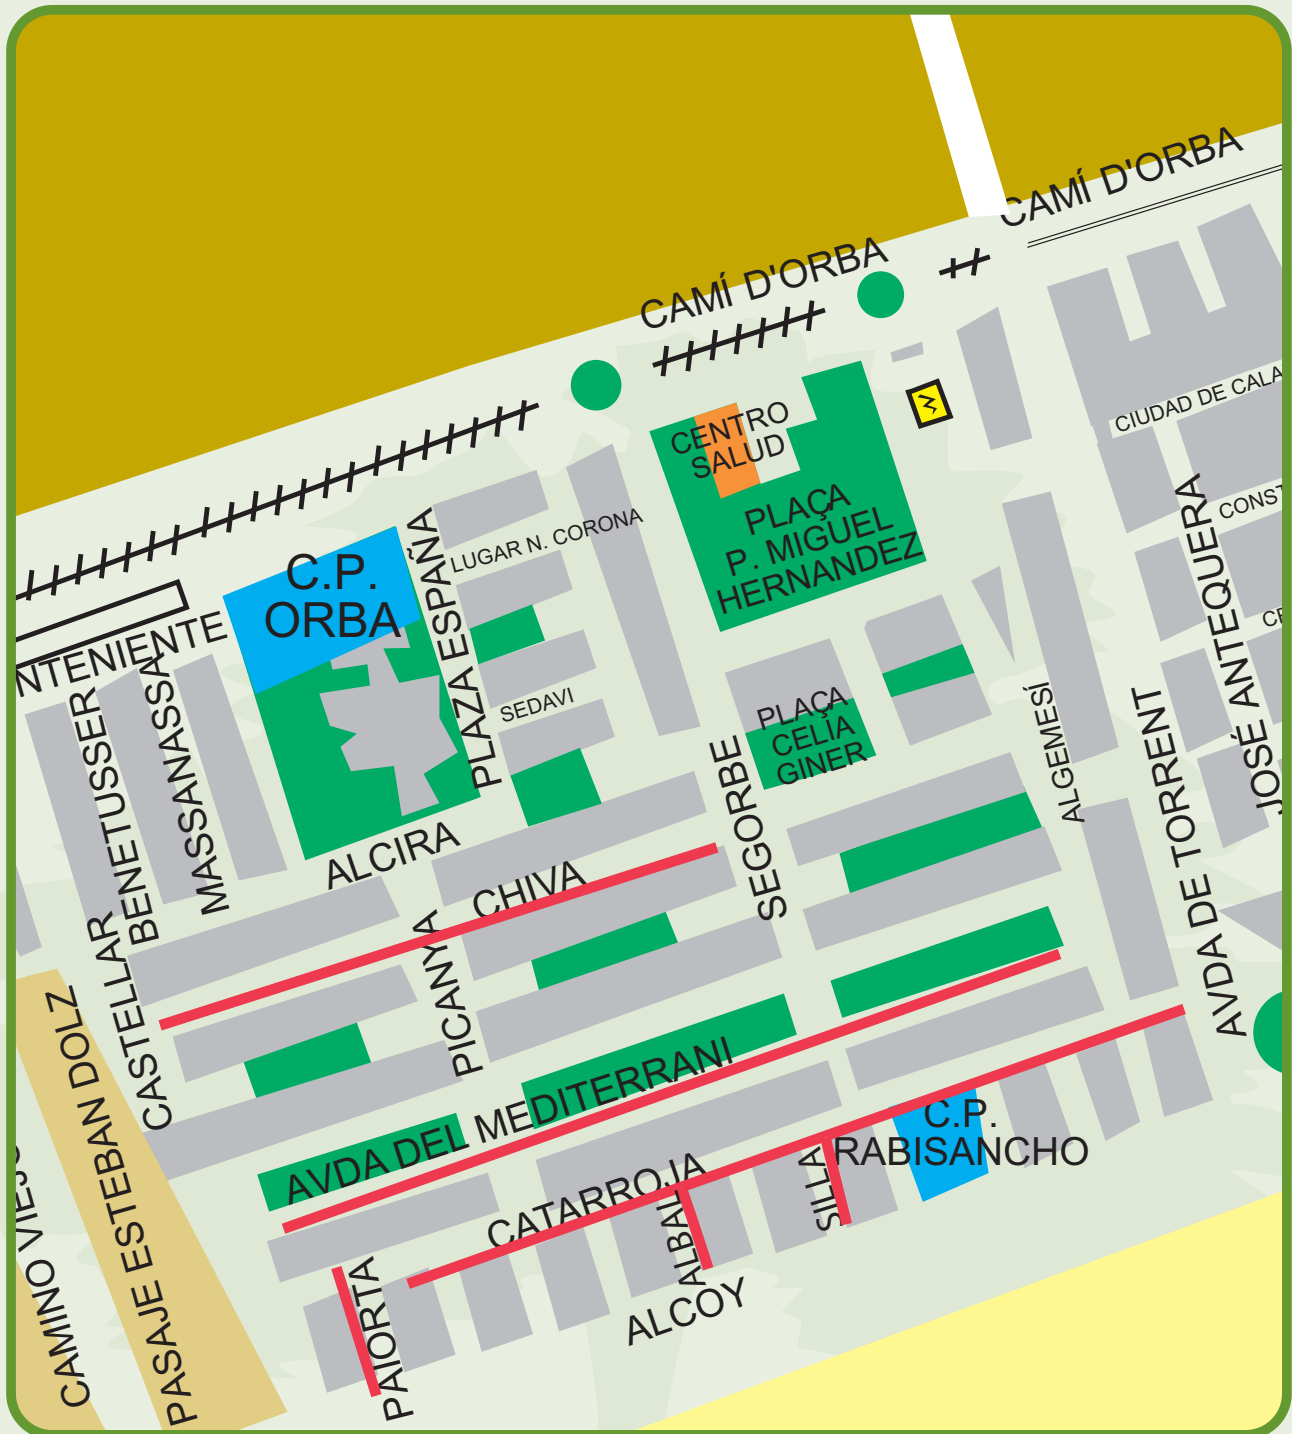

# OCTUBRE 2016

\*Plaza Cortes Valencianas  
\*Plaza Poeta Miguel Hernández  
C/ Picaña

Fechas aproximadas en función de las condiciones climatológicas o agentes externos  
\* Poda en función del desarrollo vegetativo del arbolado

# NOVIEMBRE 2016

Calles: Catarroja, Paiporta, Albal, Silla  
Avda. del Mediterráneo  
Plazas Interiores Barrio Orba  
C/ Chiva

Fechas aproximadas en función de las condiciones climatológicas o agentes externos  
\* Poda en función del desarrollo vegetativo del arbolado