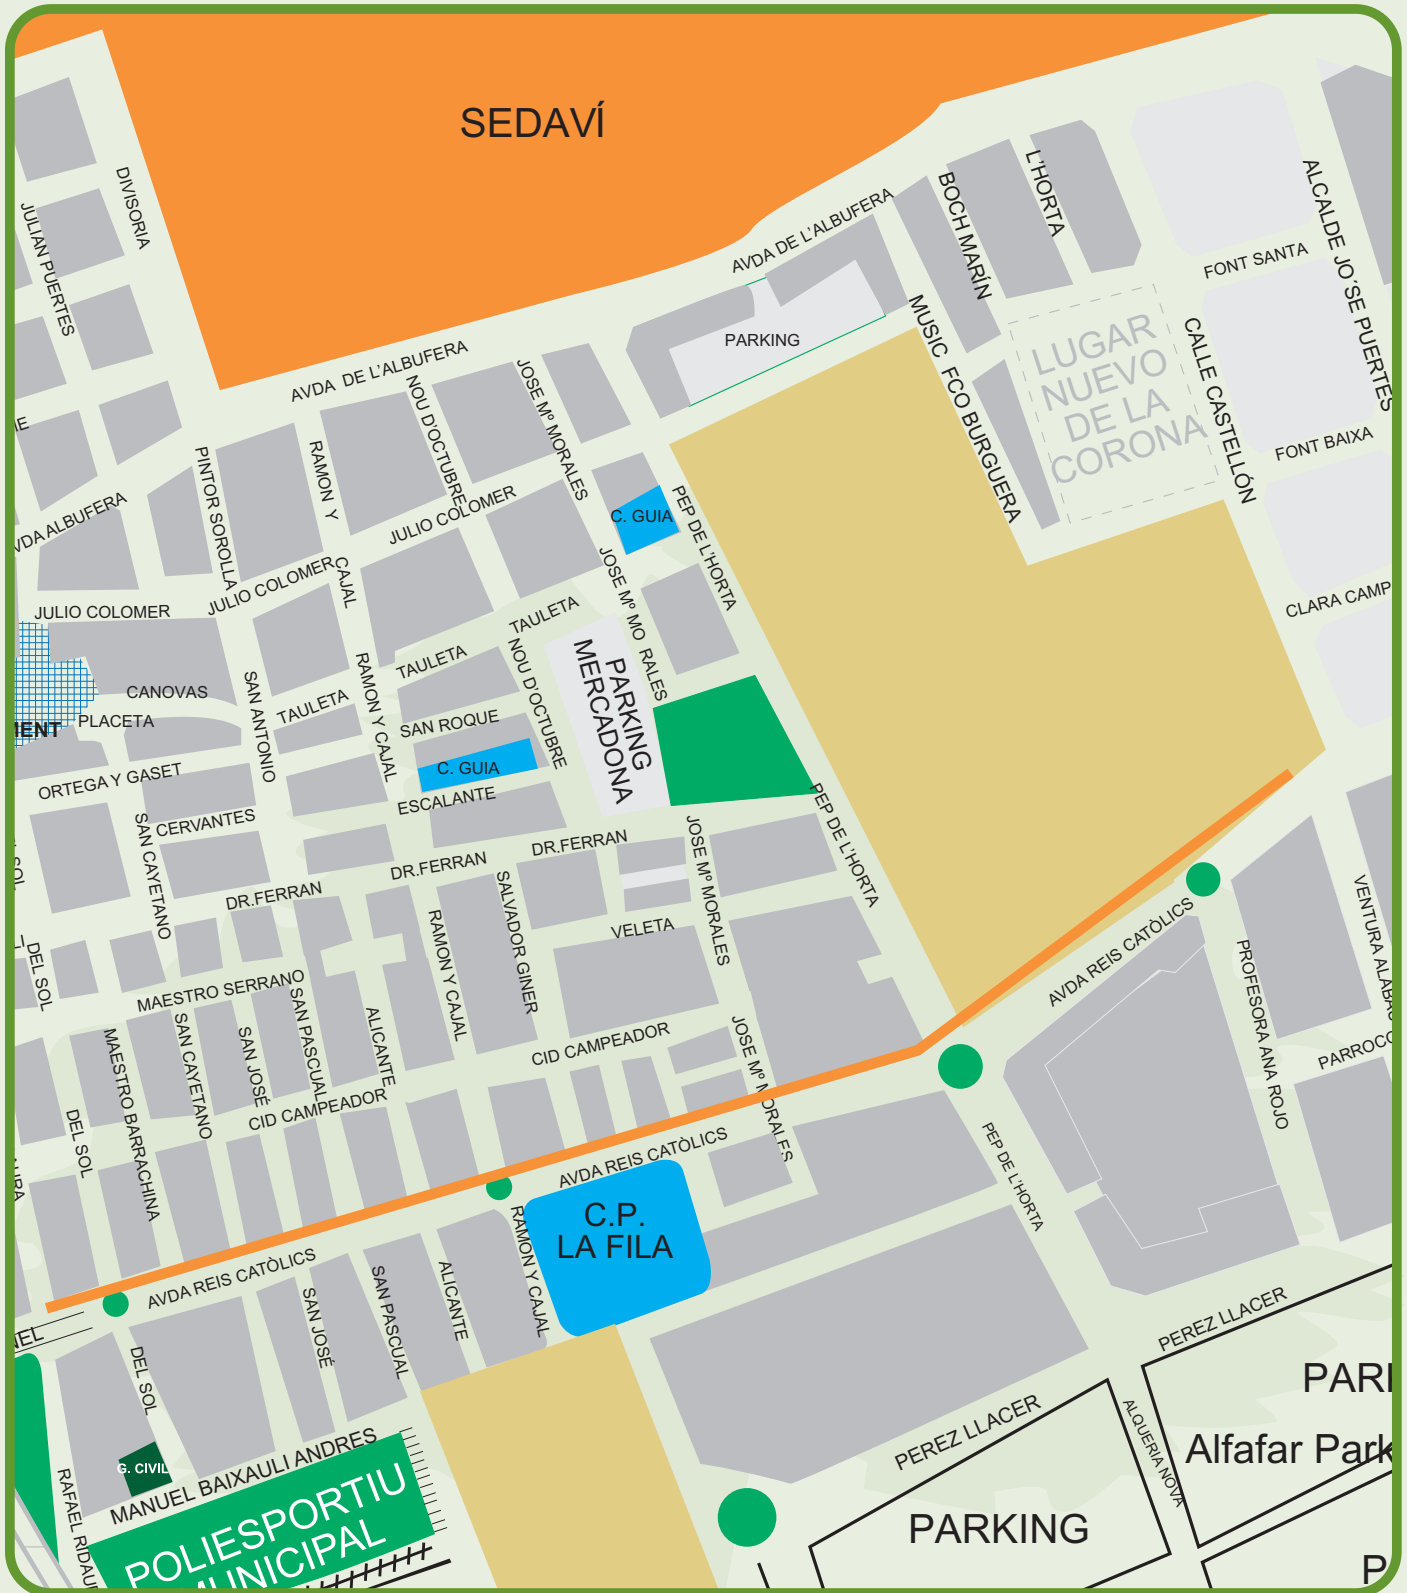

## Avda. Reyes Católicos

Fechas aproximadas en función de las condiciones climatológicas o agentes externos  
\* Poda en función del desarrollo vegetativo del arbolado

# OCTUBRE 2016

\*Plaza Cortes Valencianas  
\*Plaza Poeta Miguel Hernández  
C/ Picaña

Fechas aproximadas en función de las condiciones climatológicas o agentes externos  
\* Poda en función del desarrollo vegetativo del arbolado

# NOVIEMBRE 2016

Calles: Catarroja, Paiporta, Albal, Silla  
Avda. del Mediterráneo  
Plazas Interiores Barrio Orba  
C/ Chiva

Fechas aproximadas en función de las condiciones climatológicas o agentes externos  
\* Poda en función del desarrollo vegetativo del arbolado

# DICIEMBRE 2016

Calles: Alzira, Massanassa, Benetuser, Onteniente  
C/ Segorbe

Calles: Francisco Bruguera, Pep de l'Horta

\*Parque Las Palmeras