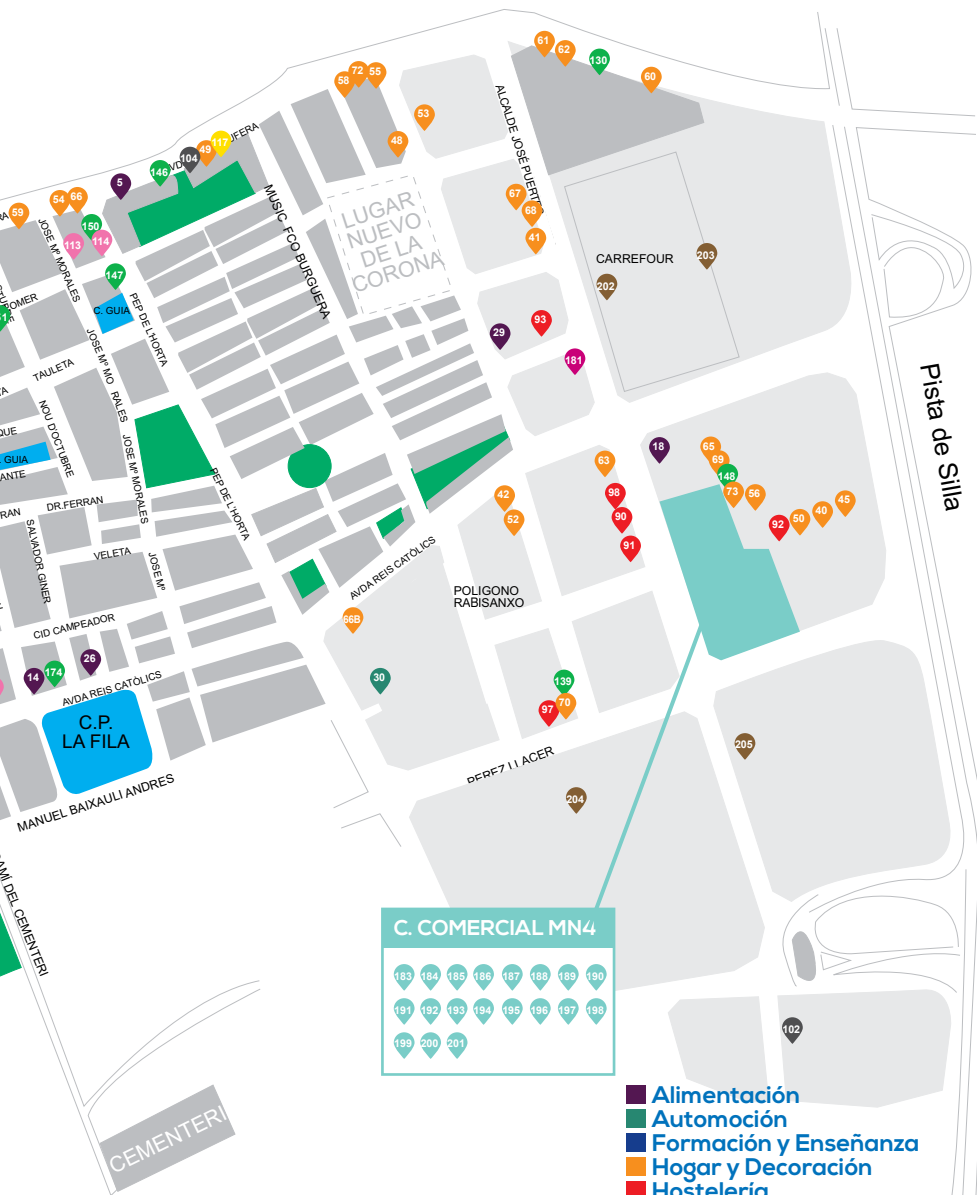

C. COMERCIAL MN4

183	184	185	186	187	188	189	190
191	192	193	194	195	196	197	198
199	200	201					

- Alimentación
- Automoci6n
- Formaci6n y Enseñanza
- Hogar y Decoraci6n
- Hosteleria
- Moda y Complementos
- Ocio y Cultura
- Salud
- Servicios
- Otros Comercios
- Centro Comercial MN4
- Grandes Superficies