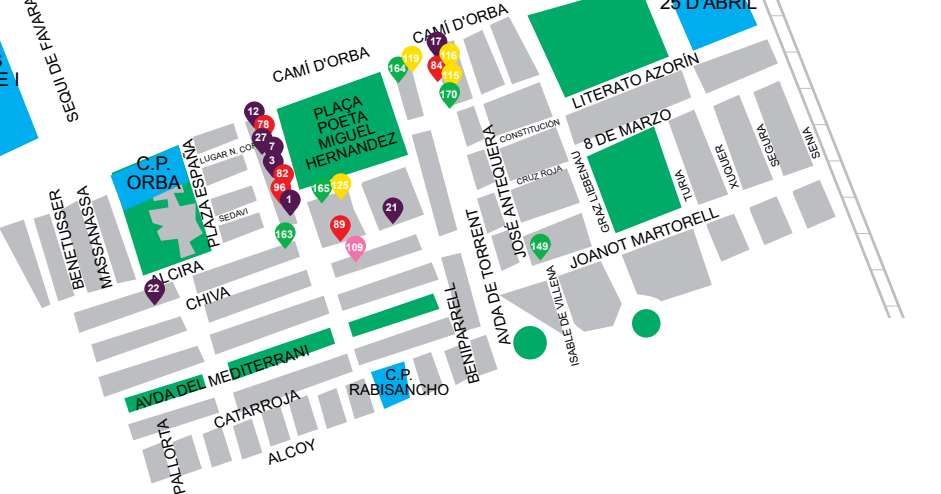

I.E.S
JAUME I